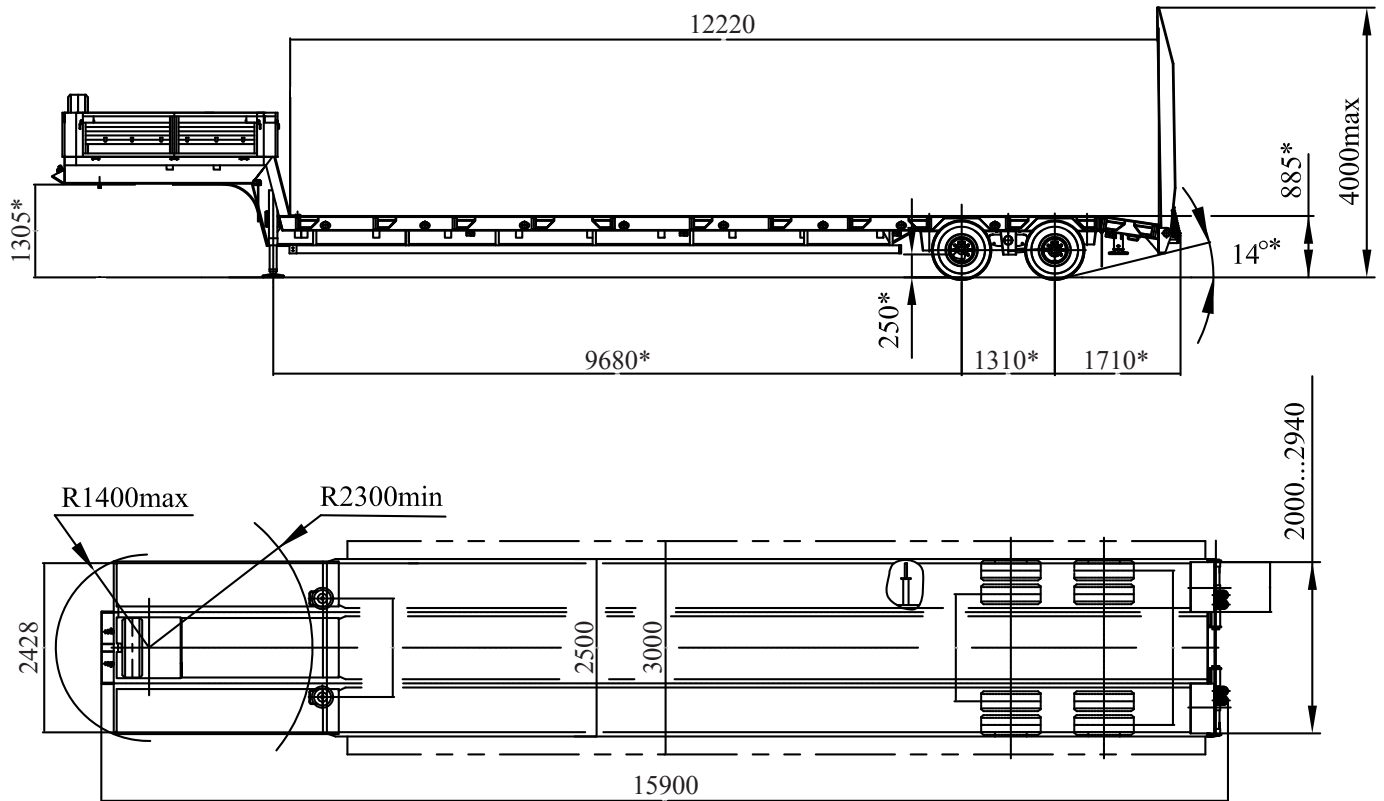

## ПОЛУПРИЦЕП-ТЯЖЕЛОВОЗ ЧМЗАП-93853-0000037-УУБ2

\* Размеры при полной массе.

Масса перевозимого груза, кг	20500 (24000**)
Масса снаряжённого полуприцепа, кг	10000
Полная масса полуприцепа, кг	30500 (34000**)
Нагрузка на седельно-сцепное устройство, кг	10500 (14000**)
Нагрузка на дорогу через шины, кг	20000
Число колёс, шт	8+1
Шины	235/75R 17,5 141J
Дорожный просвет, мм	250
Трапы — с пружинным помощником механизма подъема-опускания	
Угол въезда по трапам, град	13
Максимальная скорость движения, км/ч	70